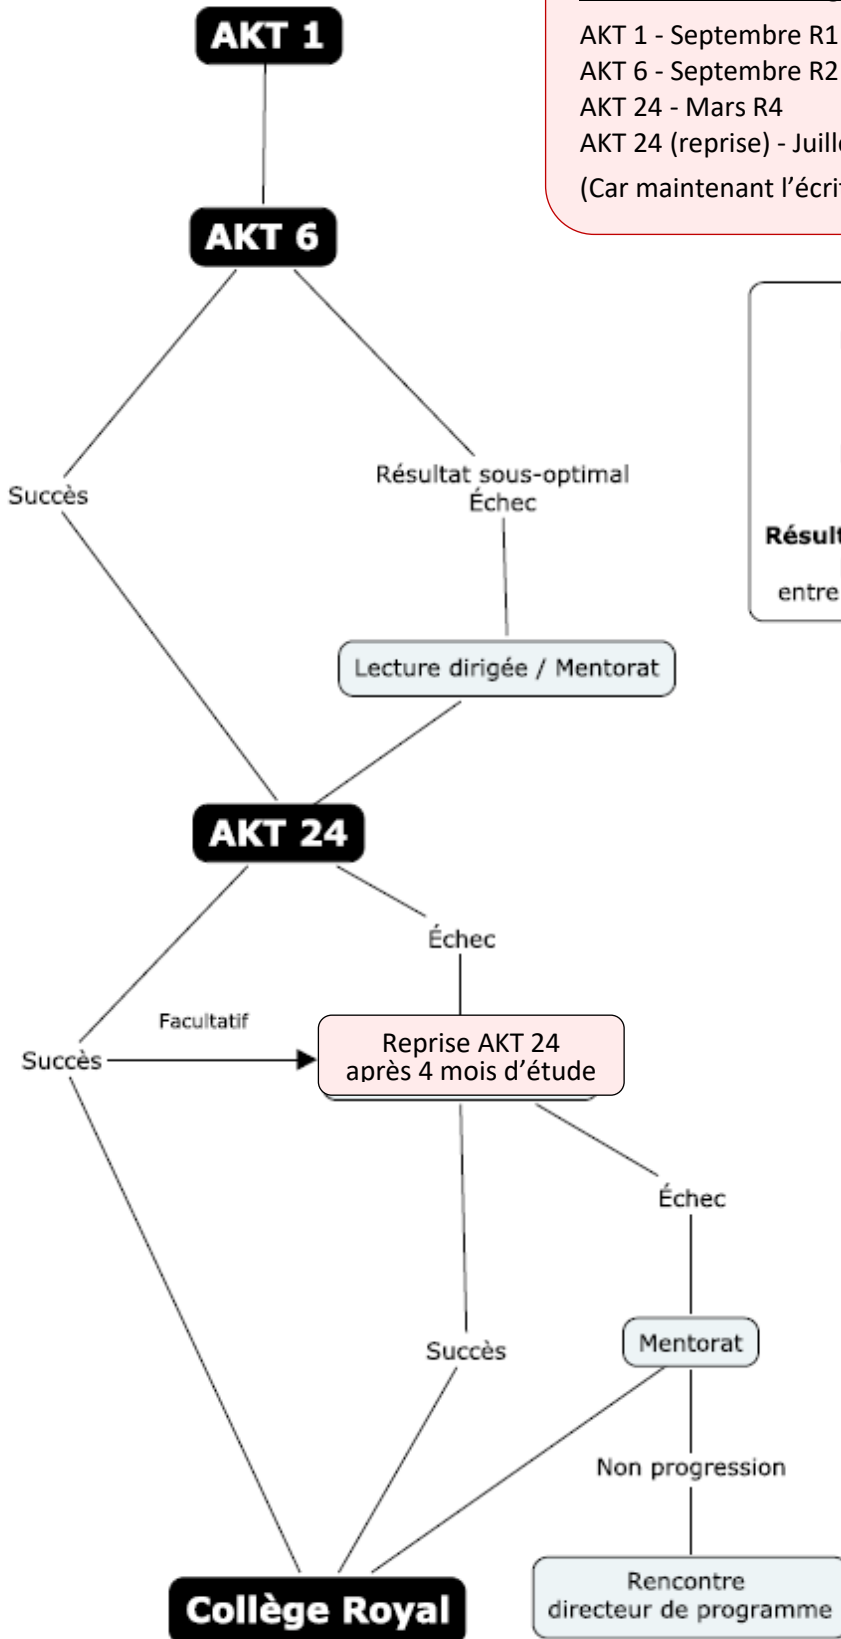

Nouvel horaire en vigueur à compter du 18.11.2022 :

AKT 1 - Septembre R1

AKT 6 - Septembre R2

AKT 24 - Mars R4

AKT 24 (reprise) - Juillet R4

(Car maintenant l'écrit est à l'automne du R5)

Succès est défini par une note globale ≥ 50 e percentile

Échec est défini par une note globale ≤ 25 e percentile

Résultat sous-optimal est défini par une note globale entre le 25e et le 50e percentile